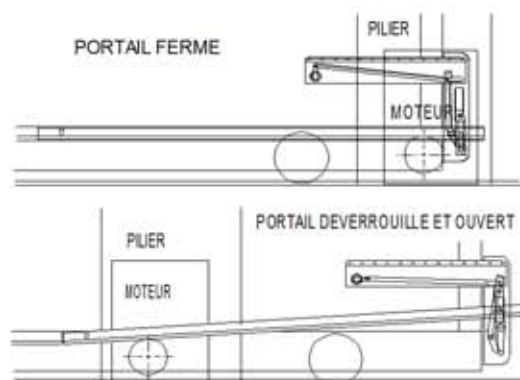

Produit Breveté - Garantie 15 ans - Pièces et main d'œuvres

60, Rue Jean Moulin - 42300 ROANNE - Tél : 04 77 71 99 90 - Fax : 04 77 71 99 80
geode@wanadoo.fr - www.geode-sarl.com