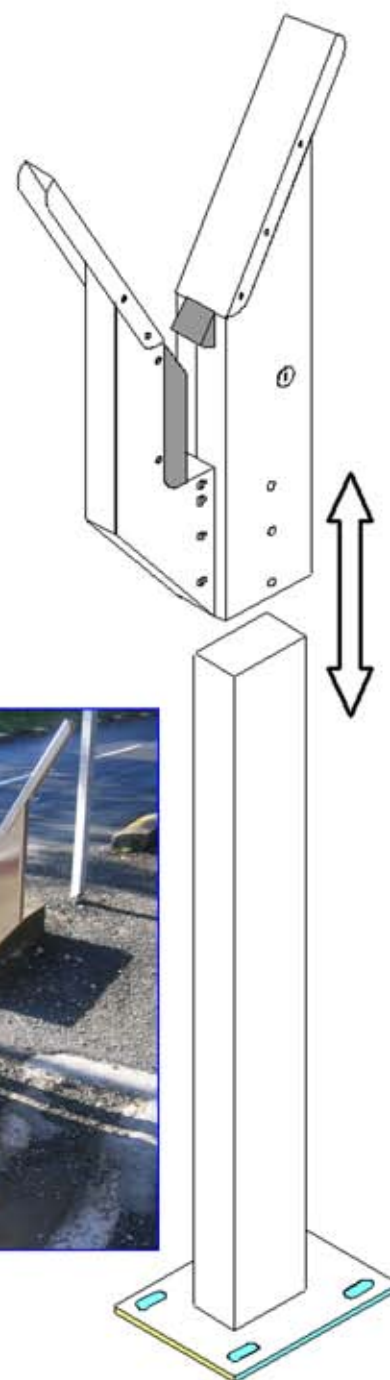

GEODE

Automatismes et Contrôle d'accès

MEDELIS

Système de verrouillage de la lisse

CARACTÉRISTIQUES GÉNÉRALES

Lyre inox avec système de verrouillage incorpore une commande par électro aimant,

- Verrouillage mécanique simple de la lisse position fermée
- Commande de secours par clé
- Plus besoin de ventouse
- Pas de consommation électrique au repos
- Réglage de la hauteur de la lyre
- Entièrement en inox
- Deux fils à brancher sur sortie lampe
- Echange mécanisme de verrouillage par cartouche
- Bonne protection contre le vandalisme