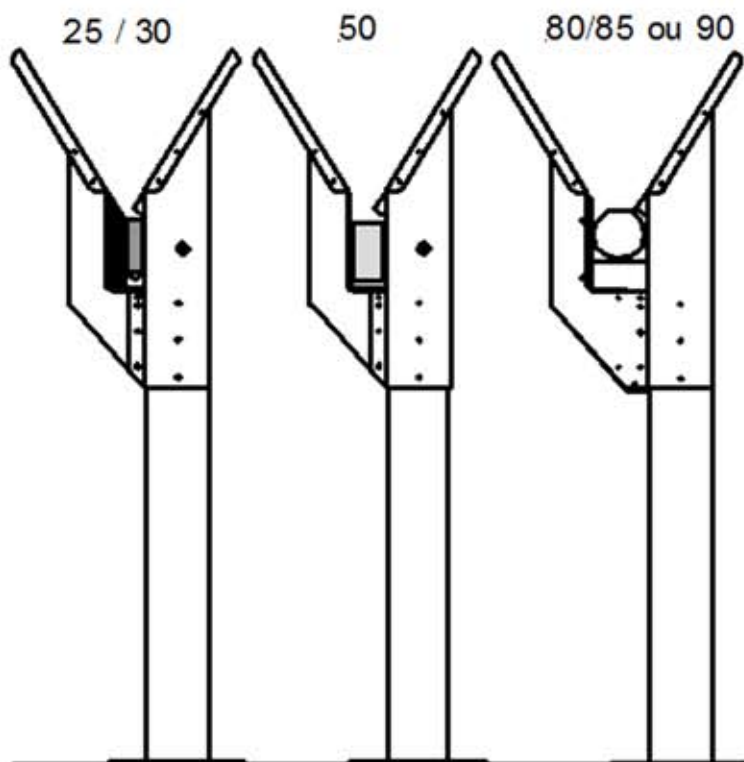

GEODE

Automatismes et Contrôle d'accès

MEDELIS

Système de verrouillage de la lisse

CARACTÉRISTIQUES GÉNÉRALES

Lyre inox avec système de verrouillage incorpore une commande par électro aimant,

- Verrouillage mécanique simple de la lisse position fermée
- Commande de secours par clé
- Plus besoin de ventouse
- Pas de consommation électrique au repos
- Réglage de la hauteur de la lyre
- Entièrement en inox
- Deux fils à brancher sur sortie lampe
- Echange mécanisme de verrouillage par cartouche
- Bonne protection contre le vandalisme