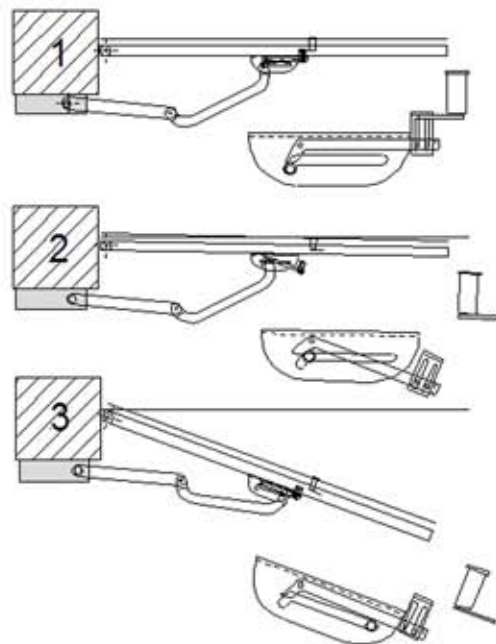

GEODE

Automatismes et Contrôle d'accès

SDEBB

Système de déverrouillage bras bielle

CARACTÉRISTIQUES GÉNÉRALES

Ensemble mécanique en inox avec système de déverrouillage incorporé commande par une clé depuis l'extérieur par rapport a un système sur batterie.

Le SDEBB est un système mécanique complètement autonome permettant en cas de panne :

- de courant
- de télécommande
- d'armoire électronique
- etc...

d'ouvrir le portail de l'extérieur.

Déverrouillage très simple, en tournant la clé on libère la fixation avant du bras bielle, ceci permettant une ouverture manuelle du portail.

Fiabilité dans le temps, tous les composants sont en inox ou en laiton.

**MÉCANISME DE
DÉVERROUILLAGE EXTERIEUR
POUR PORTAIL BATTANT
MOTORISÉ AVEC UN
ENSEMBLE BRAS BIELLE**

Produit Breveté - Garantie 15 ans - Pièces et main d'oeuvres