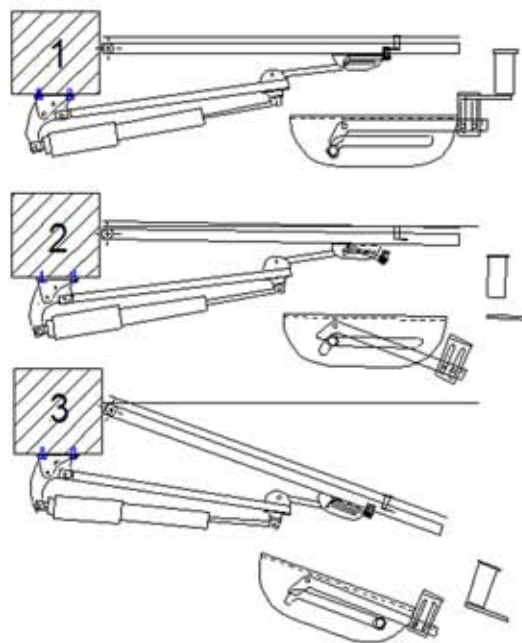

GEODE

Automatismes et Contrôle d'accès

SDEPGI

Systeme de déverrouillage du Pantographe

CARACTÉRISTIQUES GÉNÉRALES

Ensemble mécanique en inox avec système de déverrouillage incorporé commande par une clé depuis l'extérieur par rapport a un système sur batterie.

Le SDEPGI est un système mécanique complètement autonome permettant en cas de panne :

- de courant
- de télécommande
- d'armoire électronique
- etc...

d'ouvrir le portail de l'extérieur.

Déverrouillage très simple, en tournant la clé on libère la fixation avant du PANTHOGRAPHE, ceci permettant une ouverture manuelle du portail.

Fiabilité dans le temps, tous les composants sont en inox ou en laiton.

**MÉCANISME DE
DÉVERROUILLAGE EXTERIEUR
POUR PORTAIL BATTANT
MOTORISÉ AVEC UN
ENSEMBLE PANTOGRAPHE**

Produit Breveté - Garantie 15 ans - Pièces et main d'oeuvres